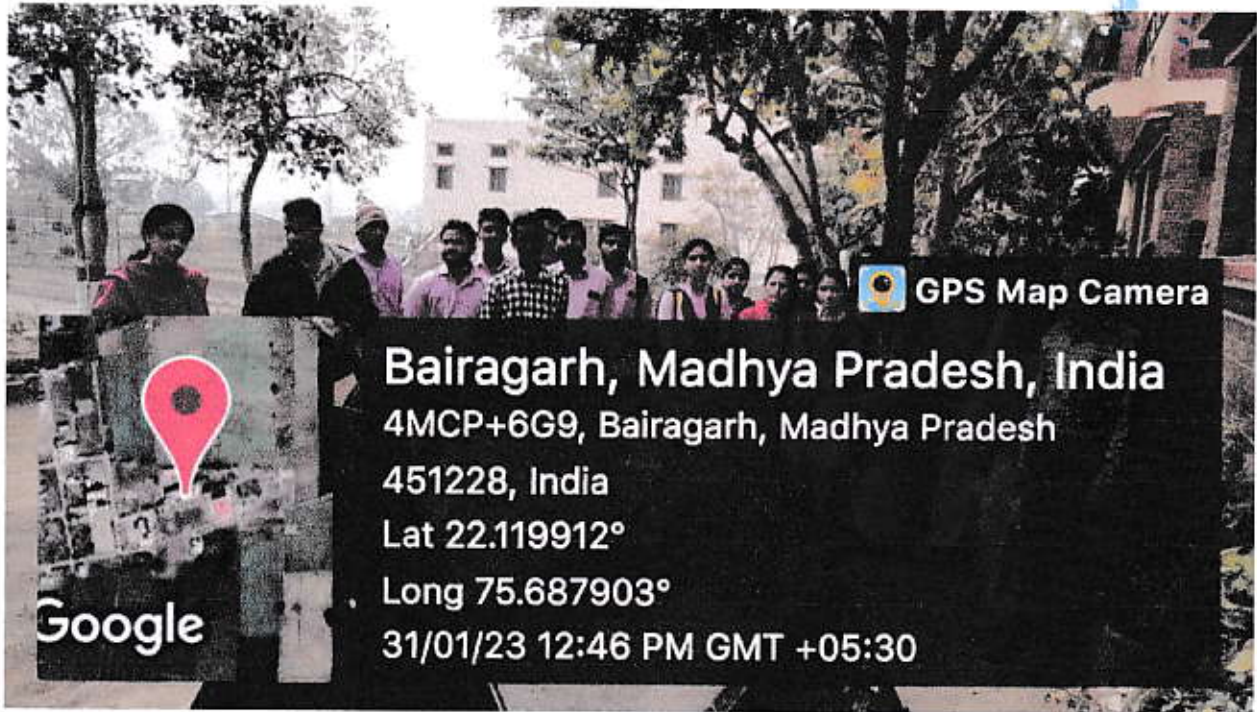

GULAB BAI YADAV SMRITI SHIKSHA MAHAVIDYALAYA,

BORAWAN

NAAC
ACCREDITED
GRADE "B"

TEH-KASRAWAD, DISTRICT-KHARGONE (M.P.)

Recognized by NCTE, Affiliated by Devi Ahilya Vishwavidyalaya Indore

Prof. S.K. Tiwari
Principal

www.gbysm.com

Telephone No: 07282-277854

Email: principal.gbysm@gmail.com
BORAWAN (M.P.)